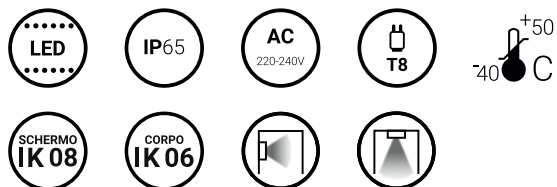

T8

Alimentazione monolaterale: 1x

Materiale ► PC

Ganci ► Acciaio

Si adattano ad ogni spazio e ambiente grazie al loro effetto minimal ed elegante, alla semplicità e all'essenzialità delle forme.

Caratteristiche generali	
Codice articolo	IP136T8
Attacco	T8
Potenza	1x18
Tipologia	1x36
Indice di protezione	65